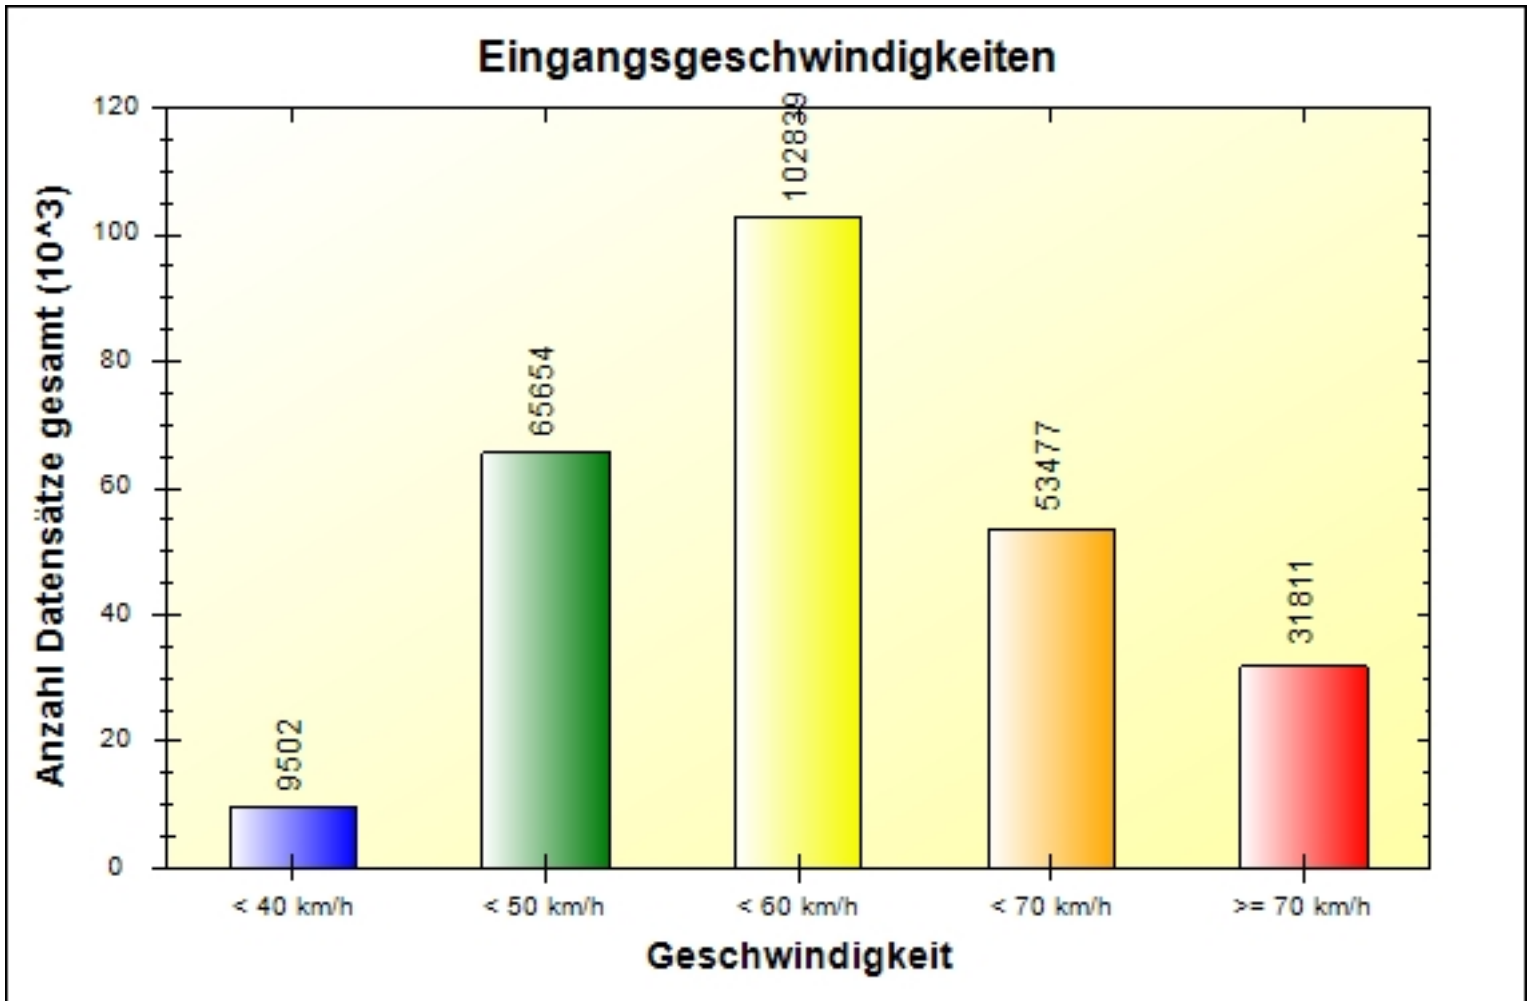

**Ort:** Oststeinbek  
**Strasse:** Einfahrt Havighorst  
**Von:** Oststeinbek  
**Nach:** Havighorst

**Anfang der Auswertung:** 29.01.2024 14:29  
**Ende der Auswertung:** 25.03.2024 13:48  
**Intervallauswertung:** Von 00:00 bis 23:59

	0 - 39 km/h	40 - 49 km/h	50 - 59 km/h	60 - 69 km/h	70 - 199 km/h	#
#	9502	65654	102839	53477	31811	263283