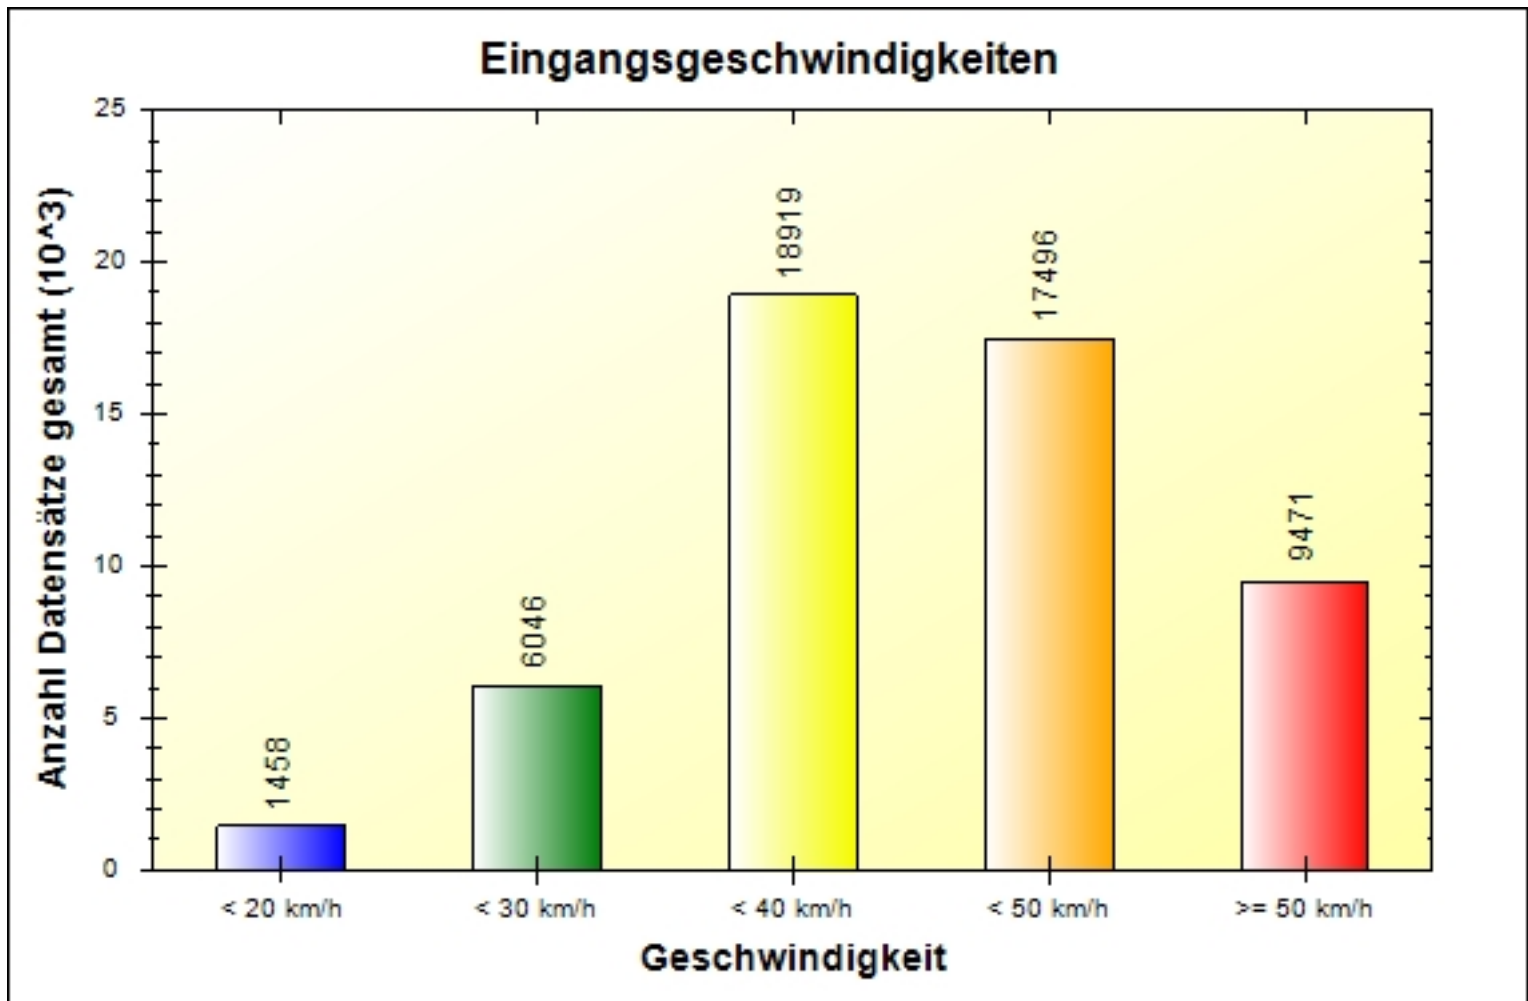

Ort: Oststeinbek
Strasse: Stormarnstraße
Von: Havighorst
Nach: Oststeinbek

Anfang der Auswertung: 29.01.2024 13:44
Ende der Auswertung: 25.03.2024 13:55
Intervallauswertung: Von 00:00 bis 23:59

	0 - 19 km/h	20 - 29 km/h	30 - 39 km/h	40 - 49 km/h	50 - 199 km/h	#
#	1458	6046	18919	17496	9471	53390