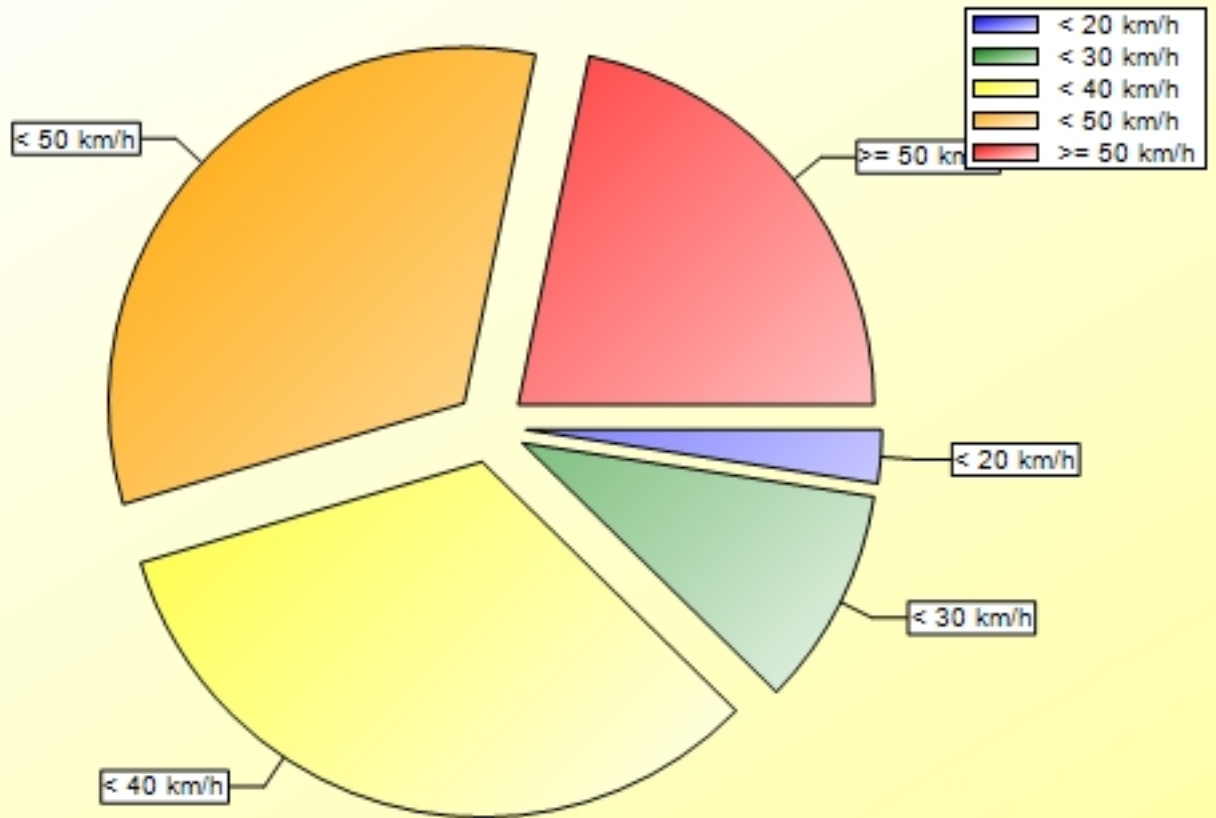

Ort: Oststeinbek
Strasse: Stormarnstraße
Von: Havighorst
Nach: Oststeinbek

Anfang der Auswertung: 25.03.2024 13:59
Ende der Auswertung: 30.04.2024 13:41
Intervallauswertung: Von 00:00 bis 23:59

Eingangsgeschwindigkeiten

	0 - 19 km/h	20 - 29 km/h	30 - 39 km/h	40 - 49 km/h	50 - 199 km/h	#
%	02,41	09,93	33,07	32,79	21,80	100,00