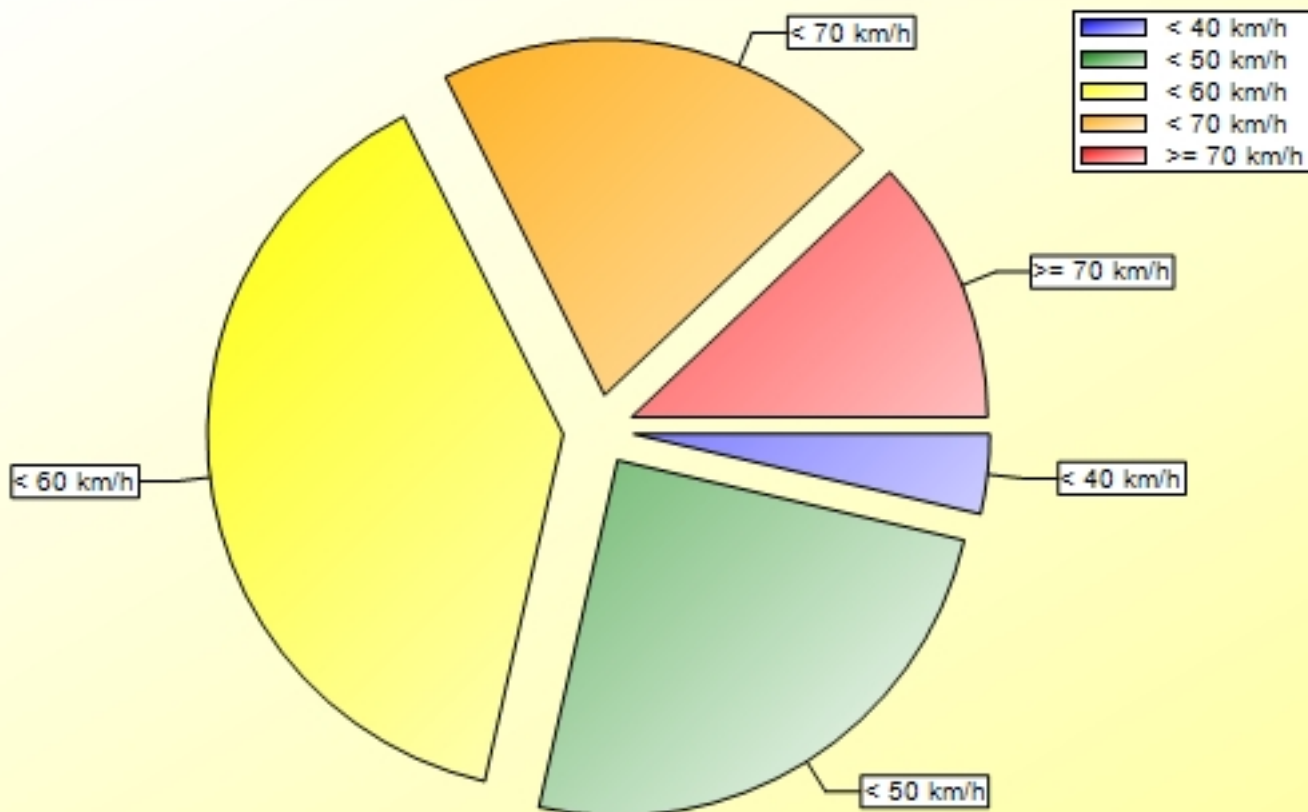

Ort: Oststeinbek
Strasse: Einfahrt Havighorst
Von: Oststeinbek
Nach: Havighorst

Anfang der Auswertung: 29.01.2024 14:29
Ende der Auswertung: 25.03.2024 13:48
Intervallauswertung: Von 00:00 bis 23:59

Eingangsgeschwindigkeiten

	0 - 39 km/h	40 - 49 km/h	50 - 59 km/h	60 - 69 km/h	70 - 199 km/h	#
%	03,61	24,94	39,06	20,31	12,08	100,00