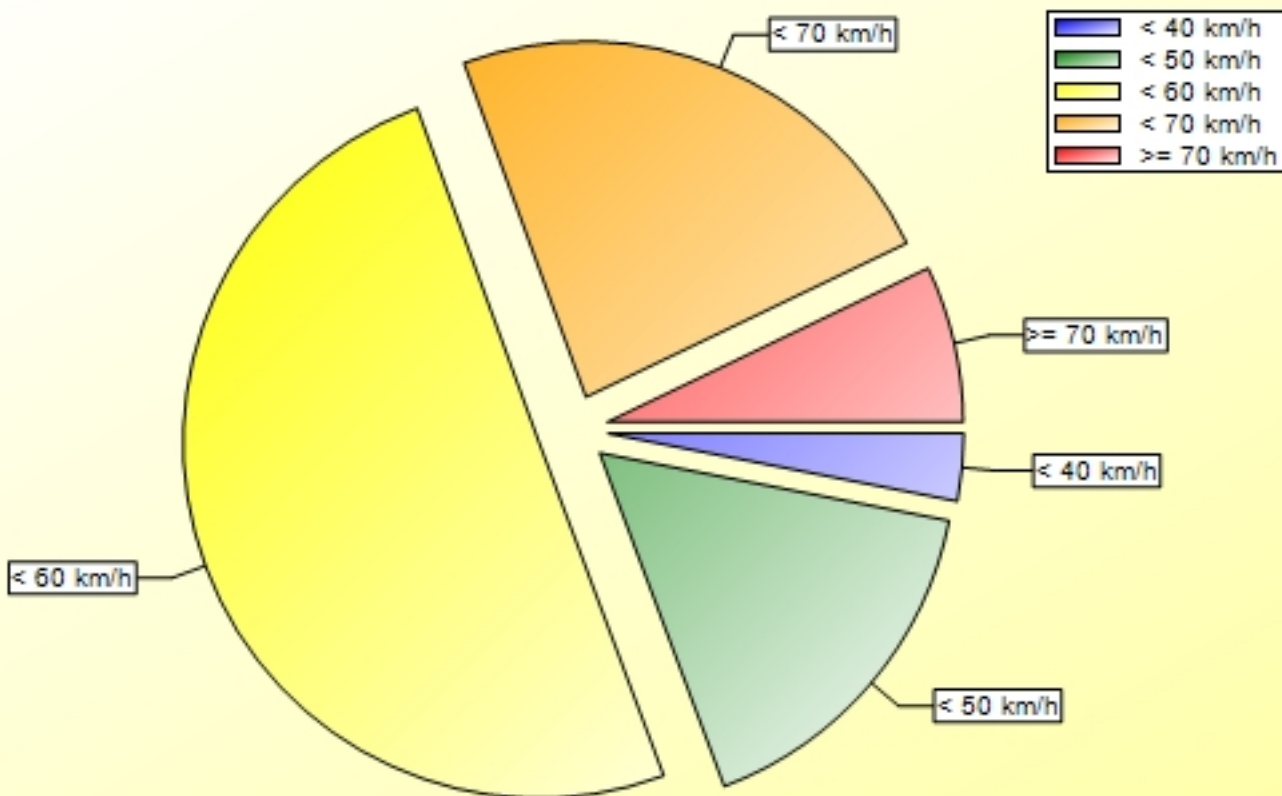

Ort: Oststeinbek
Strasse: Möllner Landstraße / Meienhoop
Von: Oststeinbek
Nach: Glinde

Anfang der Auswertung: 29.01.2024 15:52
Ende der Auswertung: 25.03.2024 14:19
Intervallauswertung: Von 00:00 bis 23:59

Eingangsgeschwindigkeiten

	0 - 39 km/h	40 - 49 km/h	50 - 59 km/h	60 - 69 km/h	70 - 199 km/h	#
%	03,05	16,26	50,12	23,44	07,13	100,00