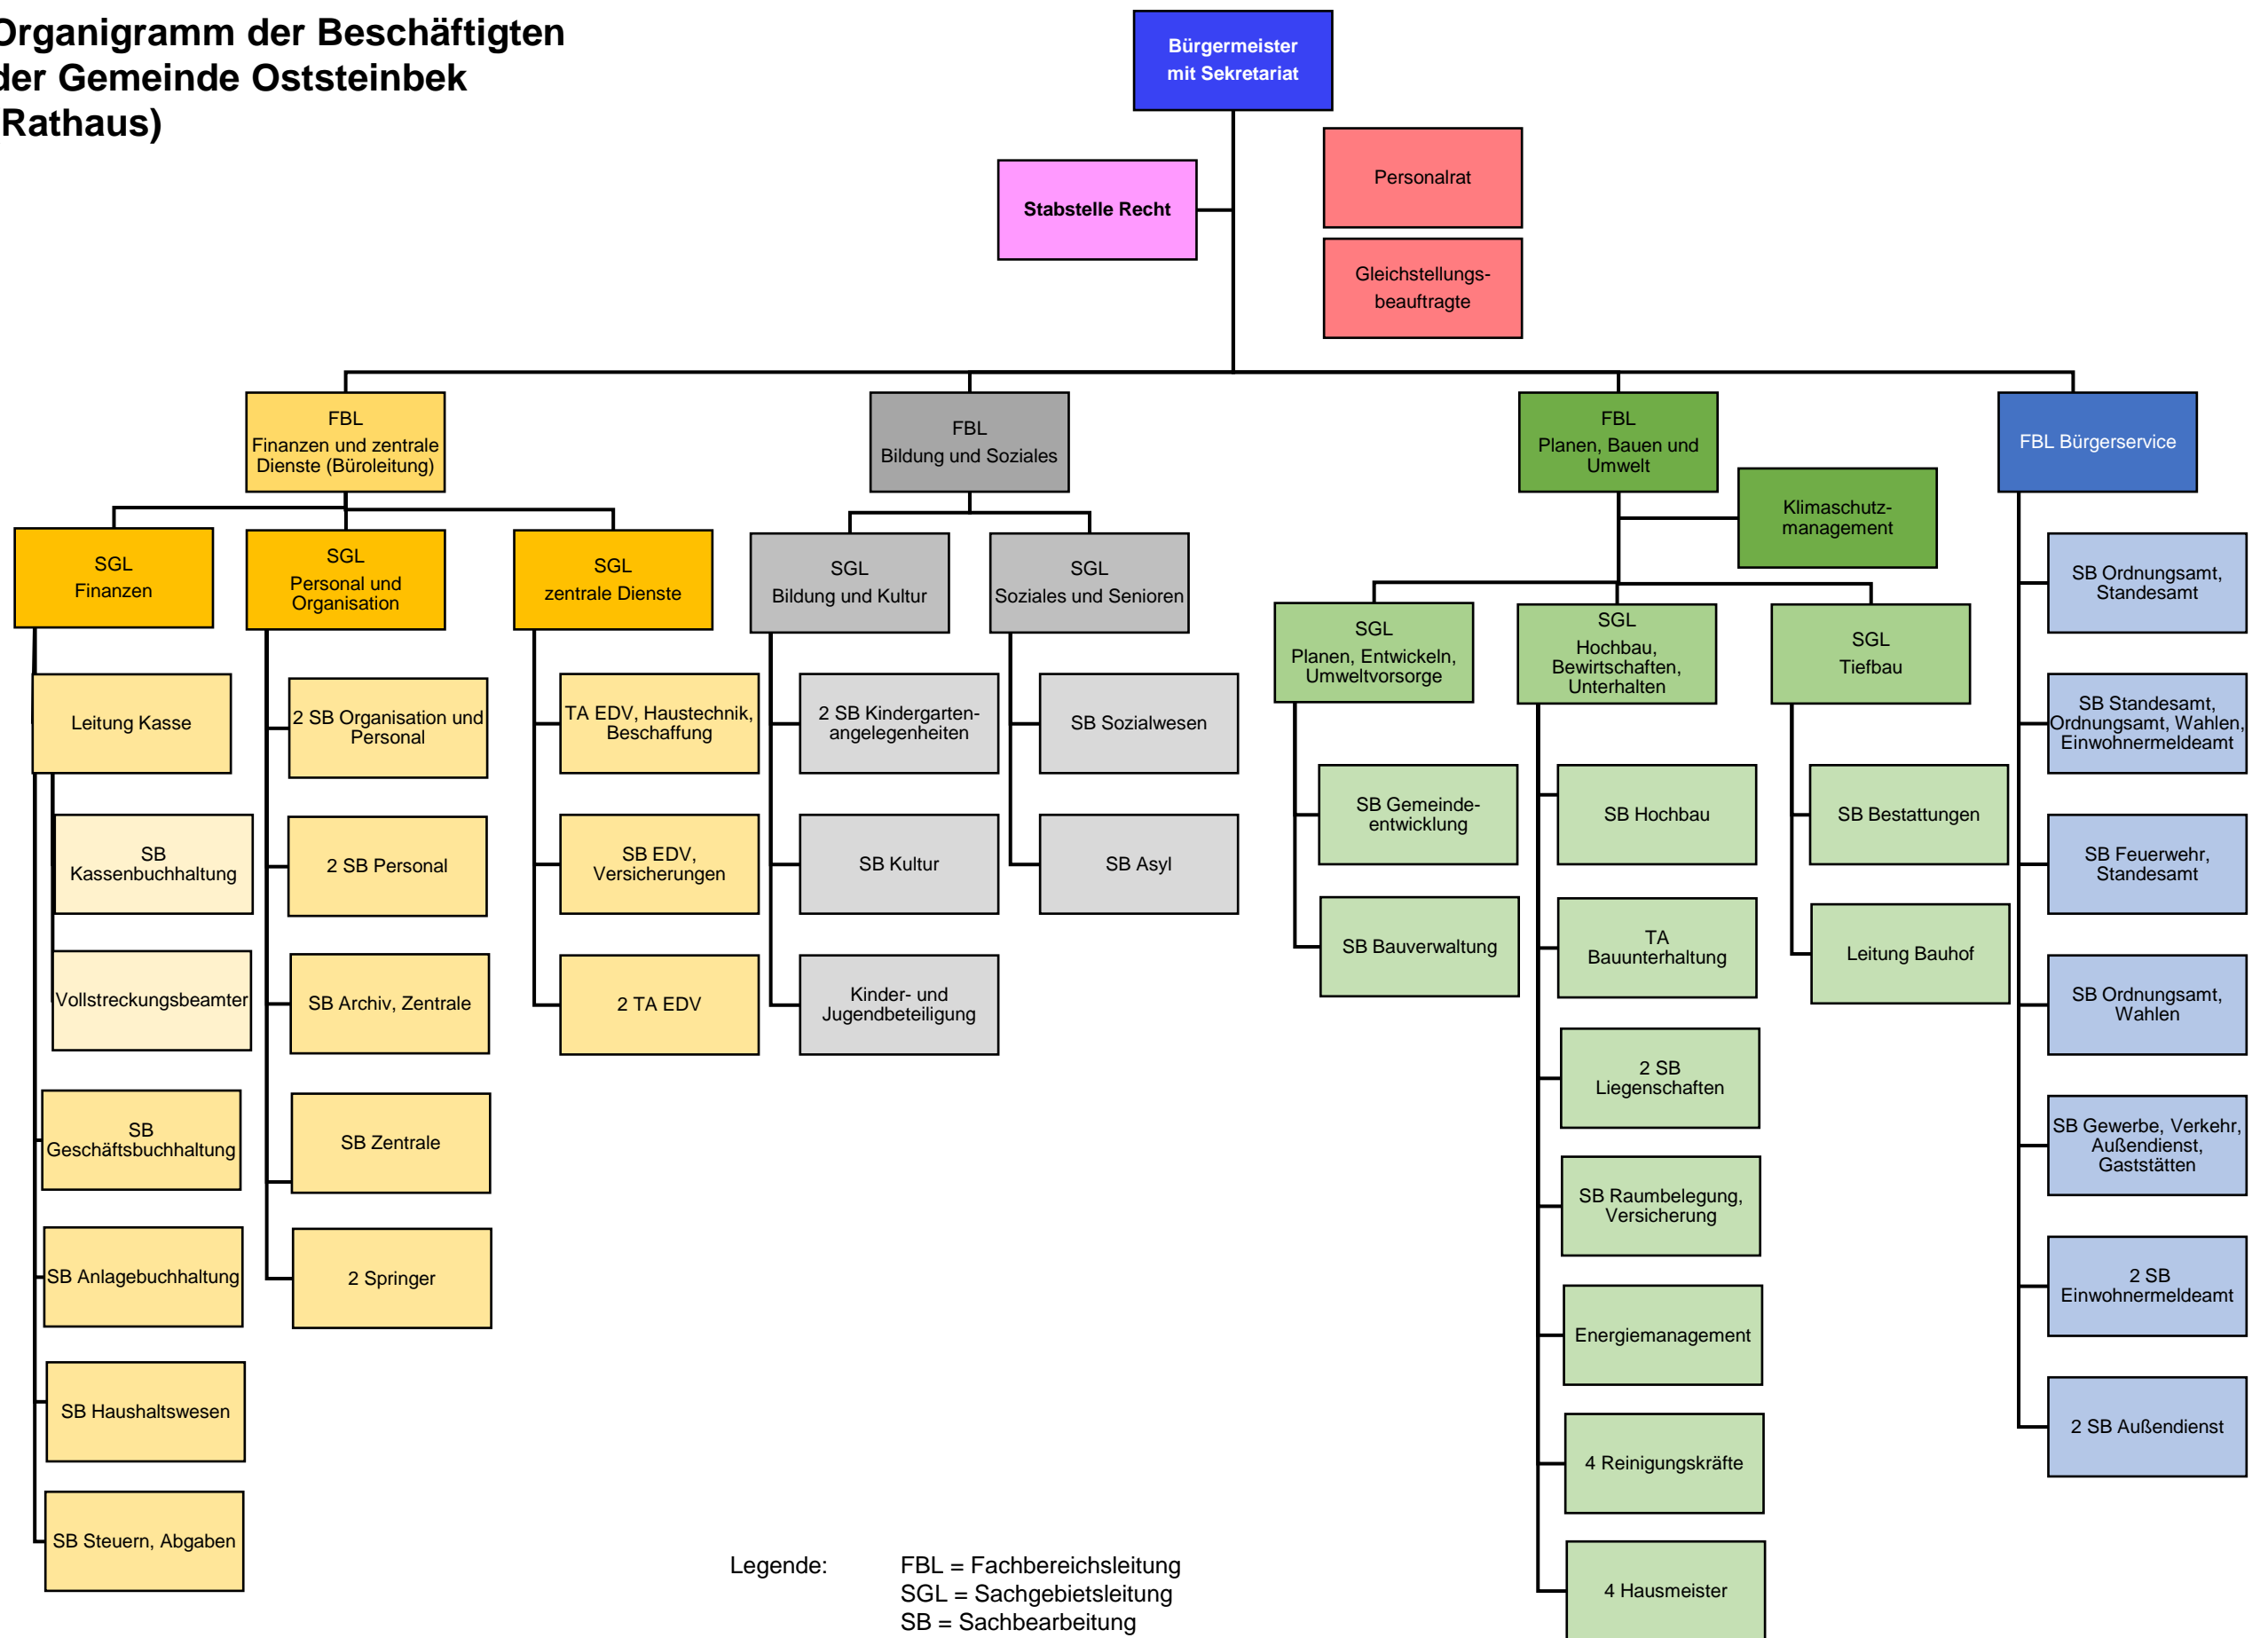

Organigramm der Beschäftigten der Gemeinde Oststeinbek (Rathaus)

Legende: FBL = Fachbereichsleitung
 SGL = Sachgebietsleitung
 SB = Sachbearbeitung
 TA = Technische*r Angestellte*r

Organigramm der Beschäftigten der Gemeinde Oststeinbek (Außenstellen)

Legende: FBL = Fachbereichsleitung
SGL = Sachgebietsleitung
SPA = Sozialpädagogische Assistenz