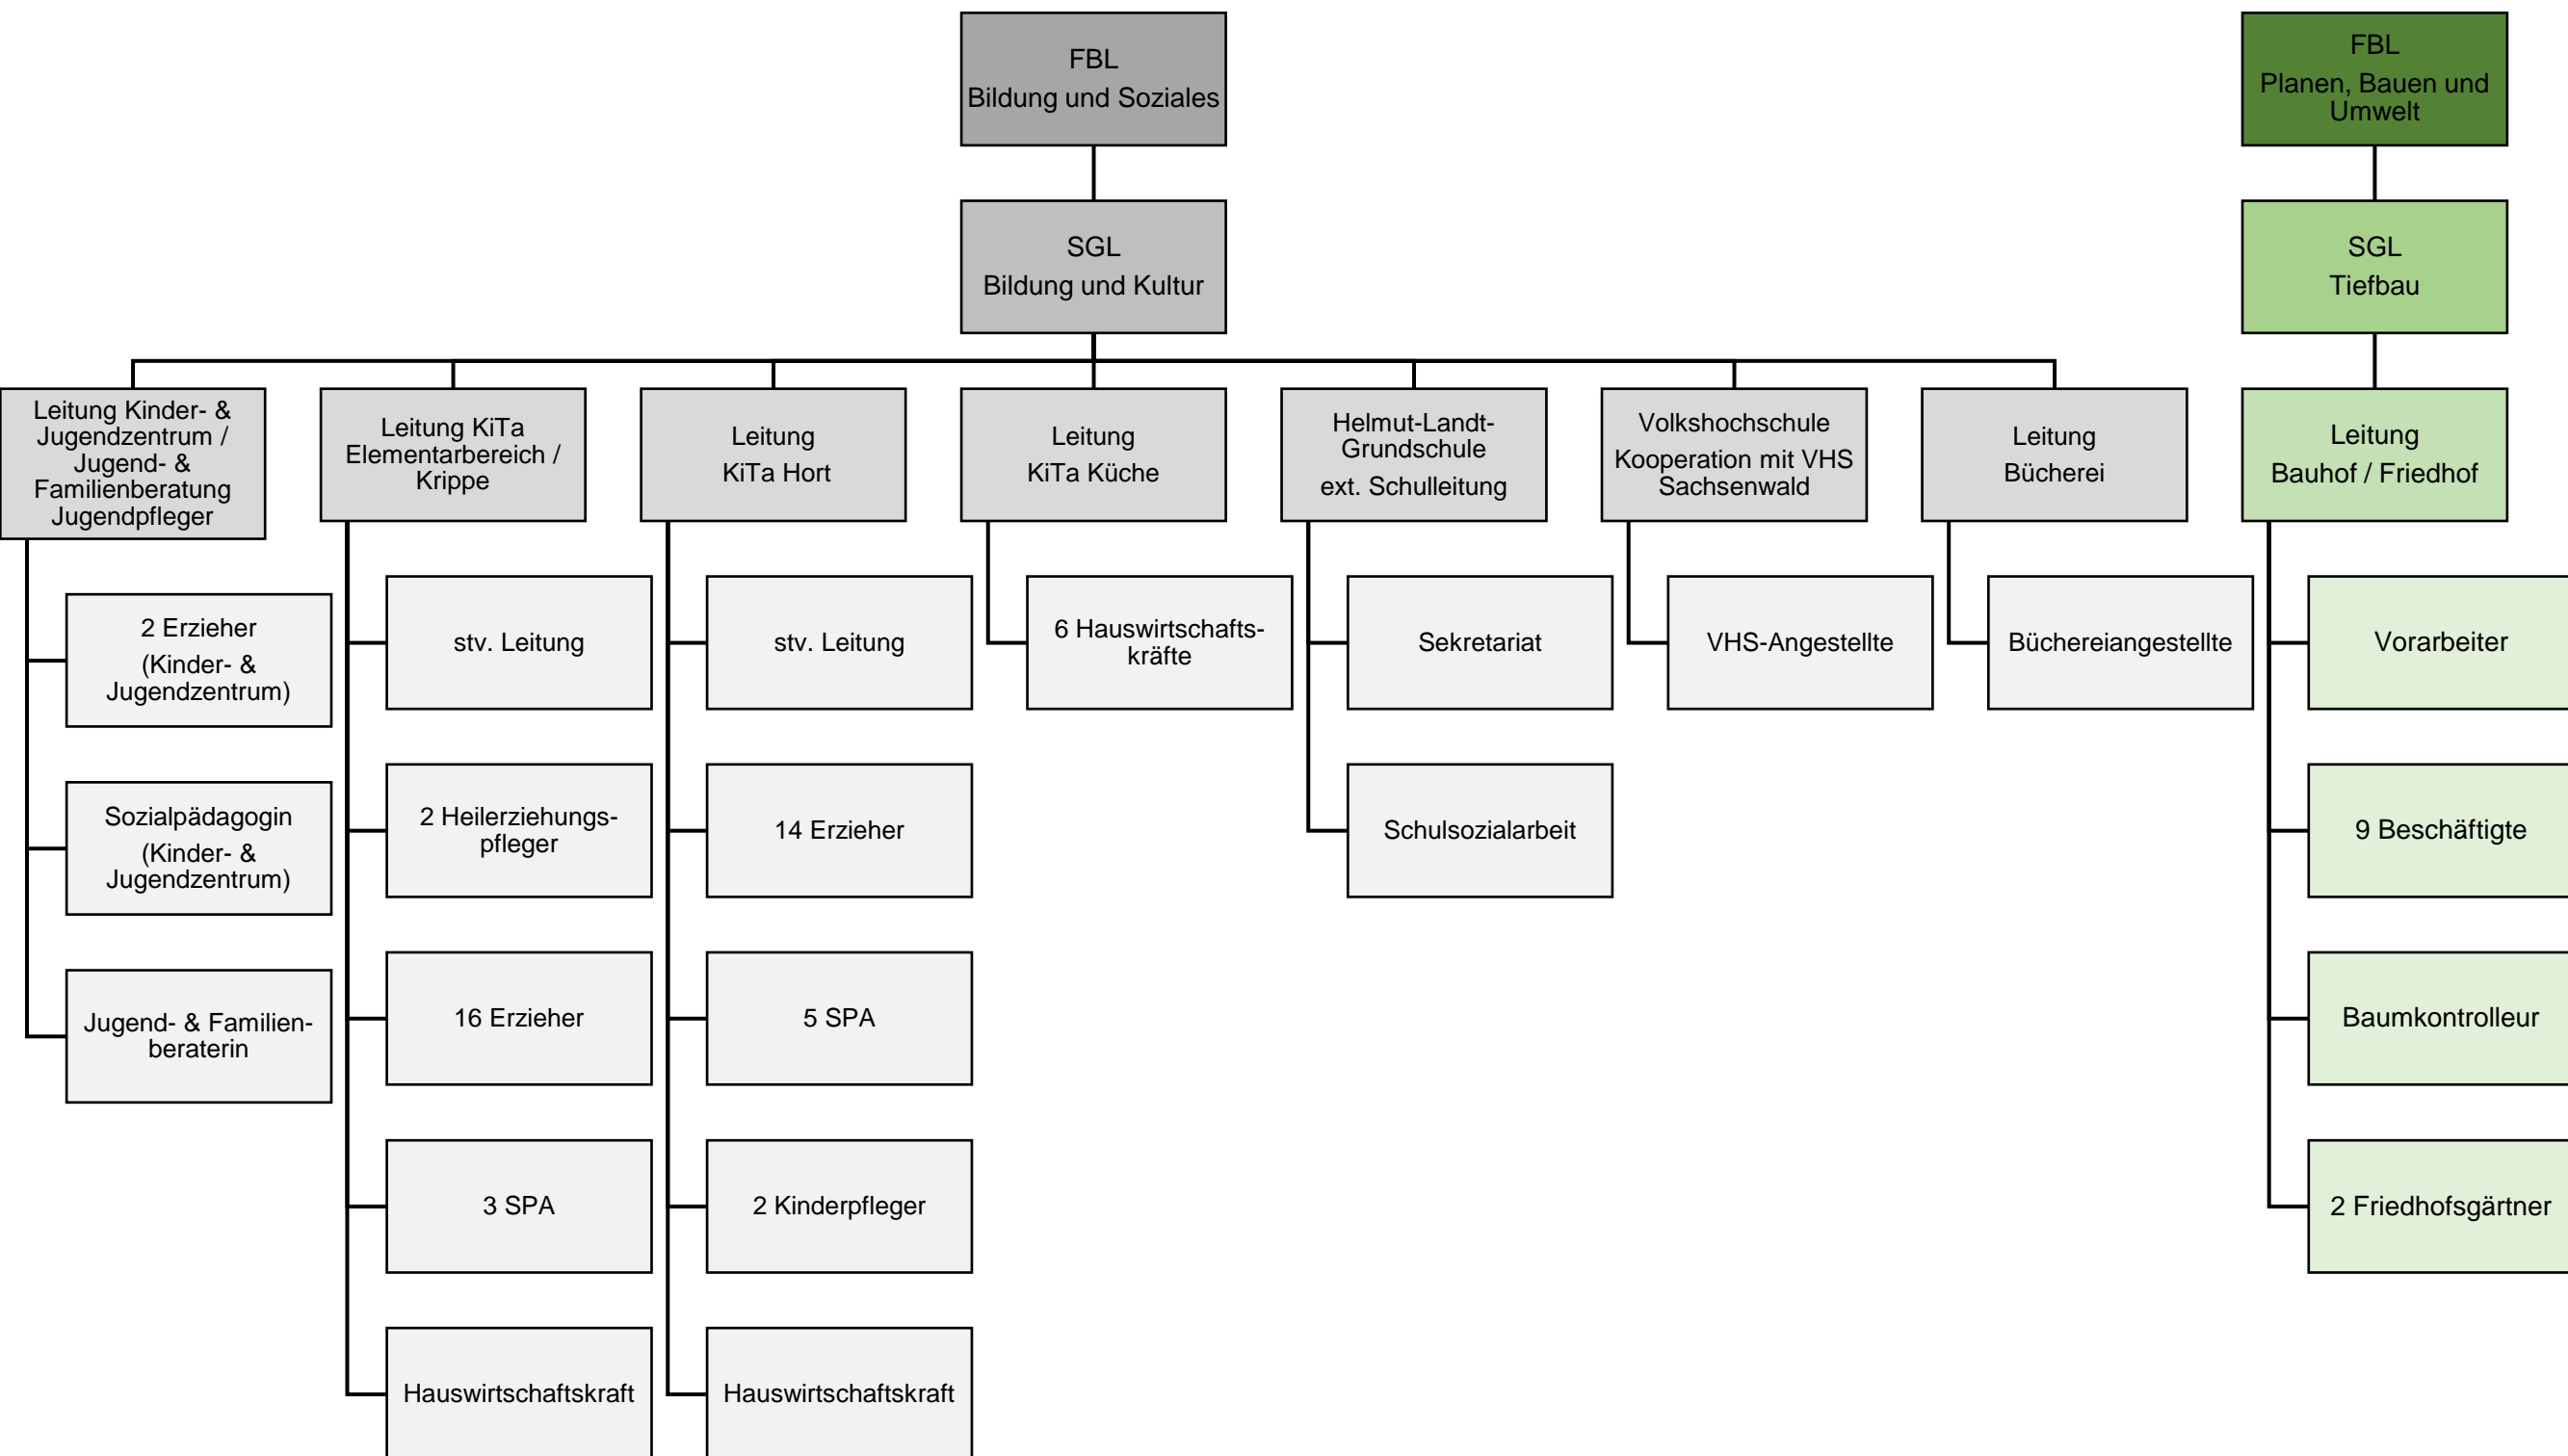

Organigramm der Beschäftigten der Gemeinde Oststeinbek (Rathaus)

Legende: FBL = Fachbereichsleitung
 SGL = Sachgebietsleitung
 SB = Sachbearbeitung
 TA = Technische*r Angestellte*r

Organigramm der Beschäftigten der Gemeinde Oststeinbek (Außenstellen)

Legende: FBL = Fachbereichsleitung
SGL = Sachgebietsleitung
SPA = Sozialpädagogische Assistenz