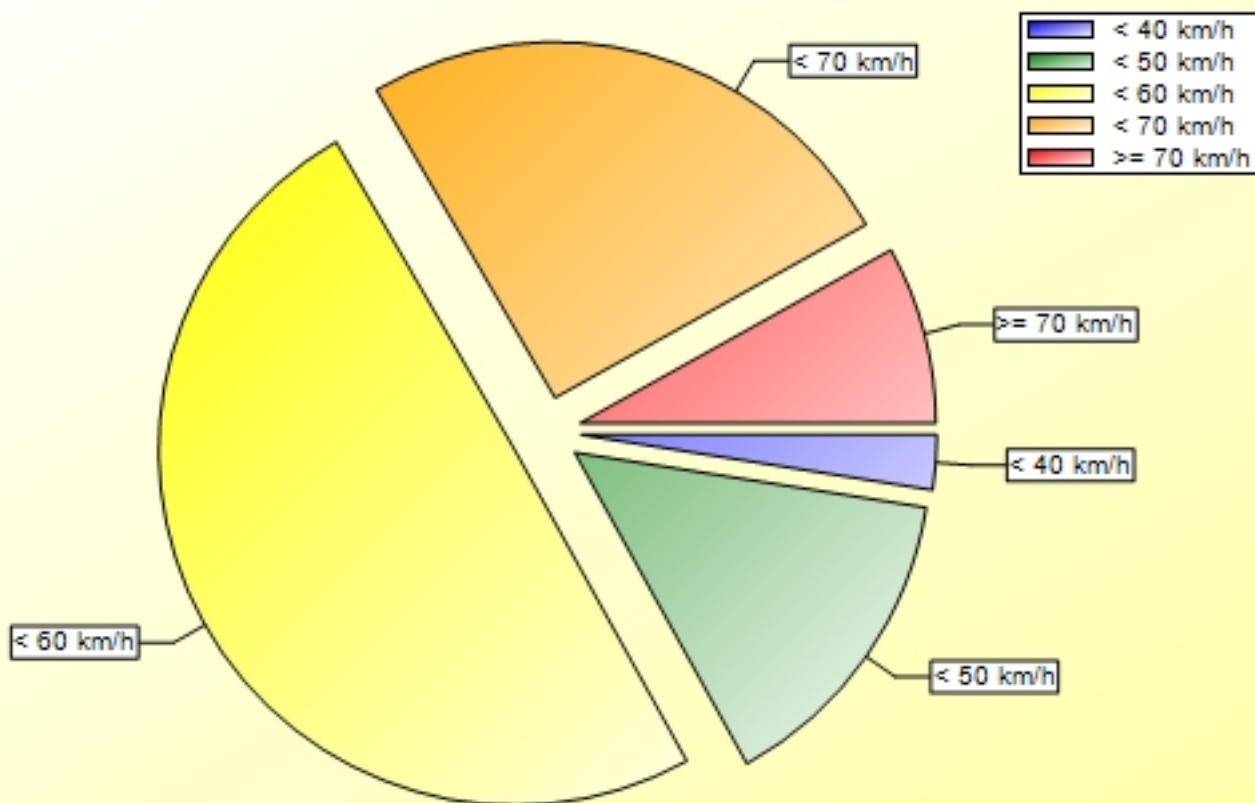

Ort: Oststeinbek
Strasse: Möllner Landstraße
Von: Glinde
Nach: Oststeinbek

Anfang der Auswertung: 25.03.2024 14:30
Ende der Auswertung: 30.04.2024 13:24
Intervallauswertung: Von 00:00 bis 23:59

Eingangsgeschwindigkeiten

	0 - 39 km/h	40 - 49 km/h	50 - 59 km/h	60 - 69 km/h	70 - 199 km/h	#
%	02,47	14,49	49,68	25,28	08,09	100,00