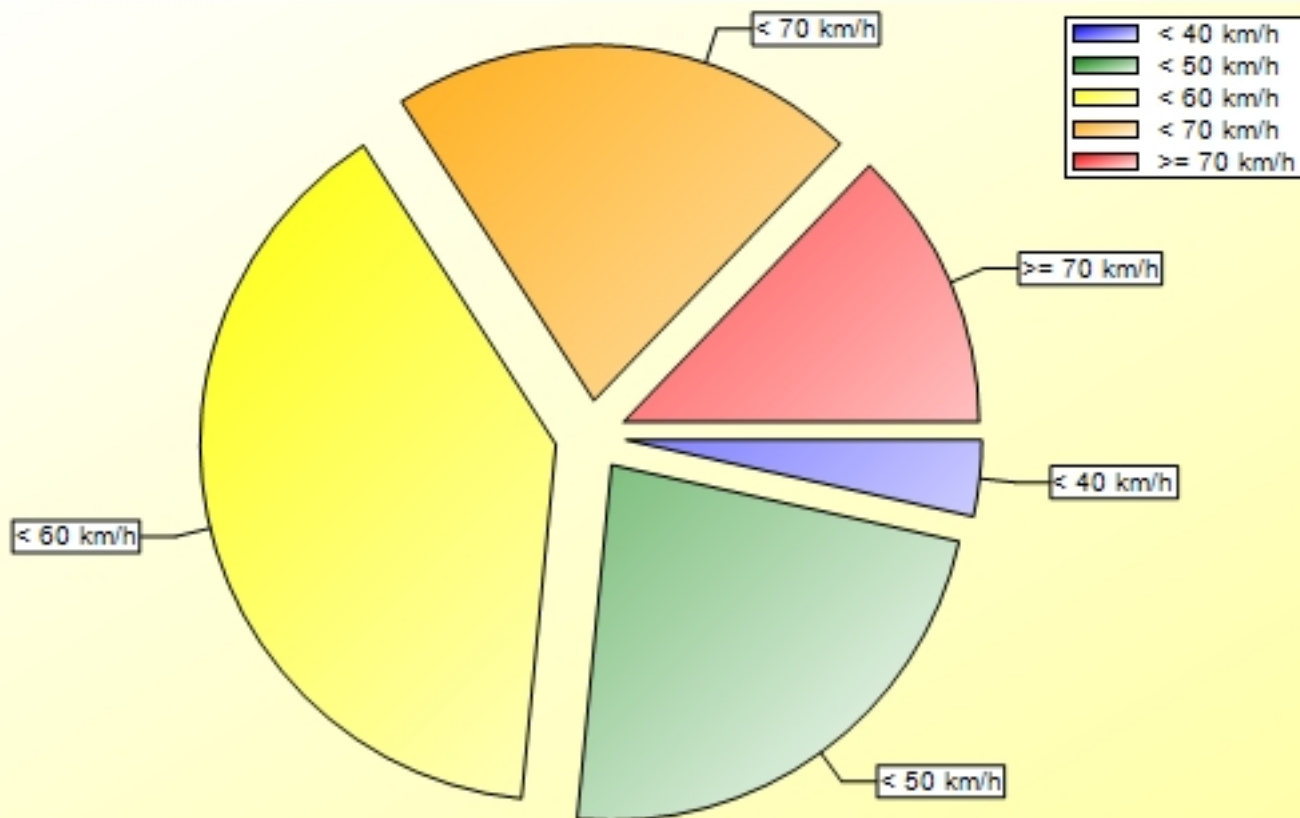

Ort: Oststeinbek
Strasse: Ortseingang Havighorst
Von: Oststeinbek
Nach: Havighorst

Anfang der Auswertung: 25.03.2024 14:01
Ende der Auswertung: 30.04.2024 13:05
Intervallauswertung: Von 00:00 bis 23:59

Eingangsgeschwindigkeiten

	0 - 39 km/h	40 - 49 km/h	50 - 59 km/h	60 - 69 km/h	70 - 199 km/h	#
%	03,45	23,09	39,36	21,27	12,83	100,00